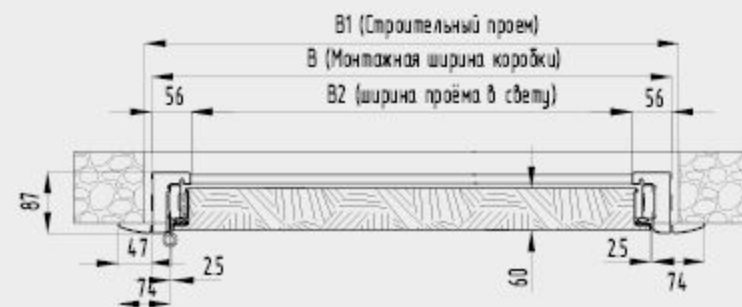

ДВЕРНАЯ КОРОБКА  
ДЛЯ ВРЕЗНОГО МОНТАЖА

ДВЕРНАЯ КОРОБКА  
ДЛЯ НАКЛАДНОГО МОНТАЖА

РАЗМЕР ДВЕРНОГО БЛОКА, В В × Н, ММ	СТАНДАРТНЫЙ РАЗМЕР СТРОИТЕЛЬНОГО ПРОЕМА, В1 В1 × Н1, ММ	РАЗМЕР В СВЕТУ, В2 (РАЗМЕР УКАЗАН ПРИ ОТКРЫТИИ ДВЕРИ 180°) В2 × Н2, ММ
680 × 2050	730 × 2080	568 × 1960
780 × 2050	830 × 2080	668 × 1960
880 × 2050	930 × 2080	768 × 1960
980 × 2050	1030 × 2080	868 × 1960
1080 × 2050	1130 × 2080	968 × 1960